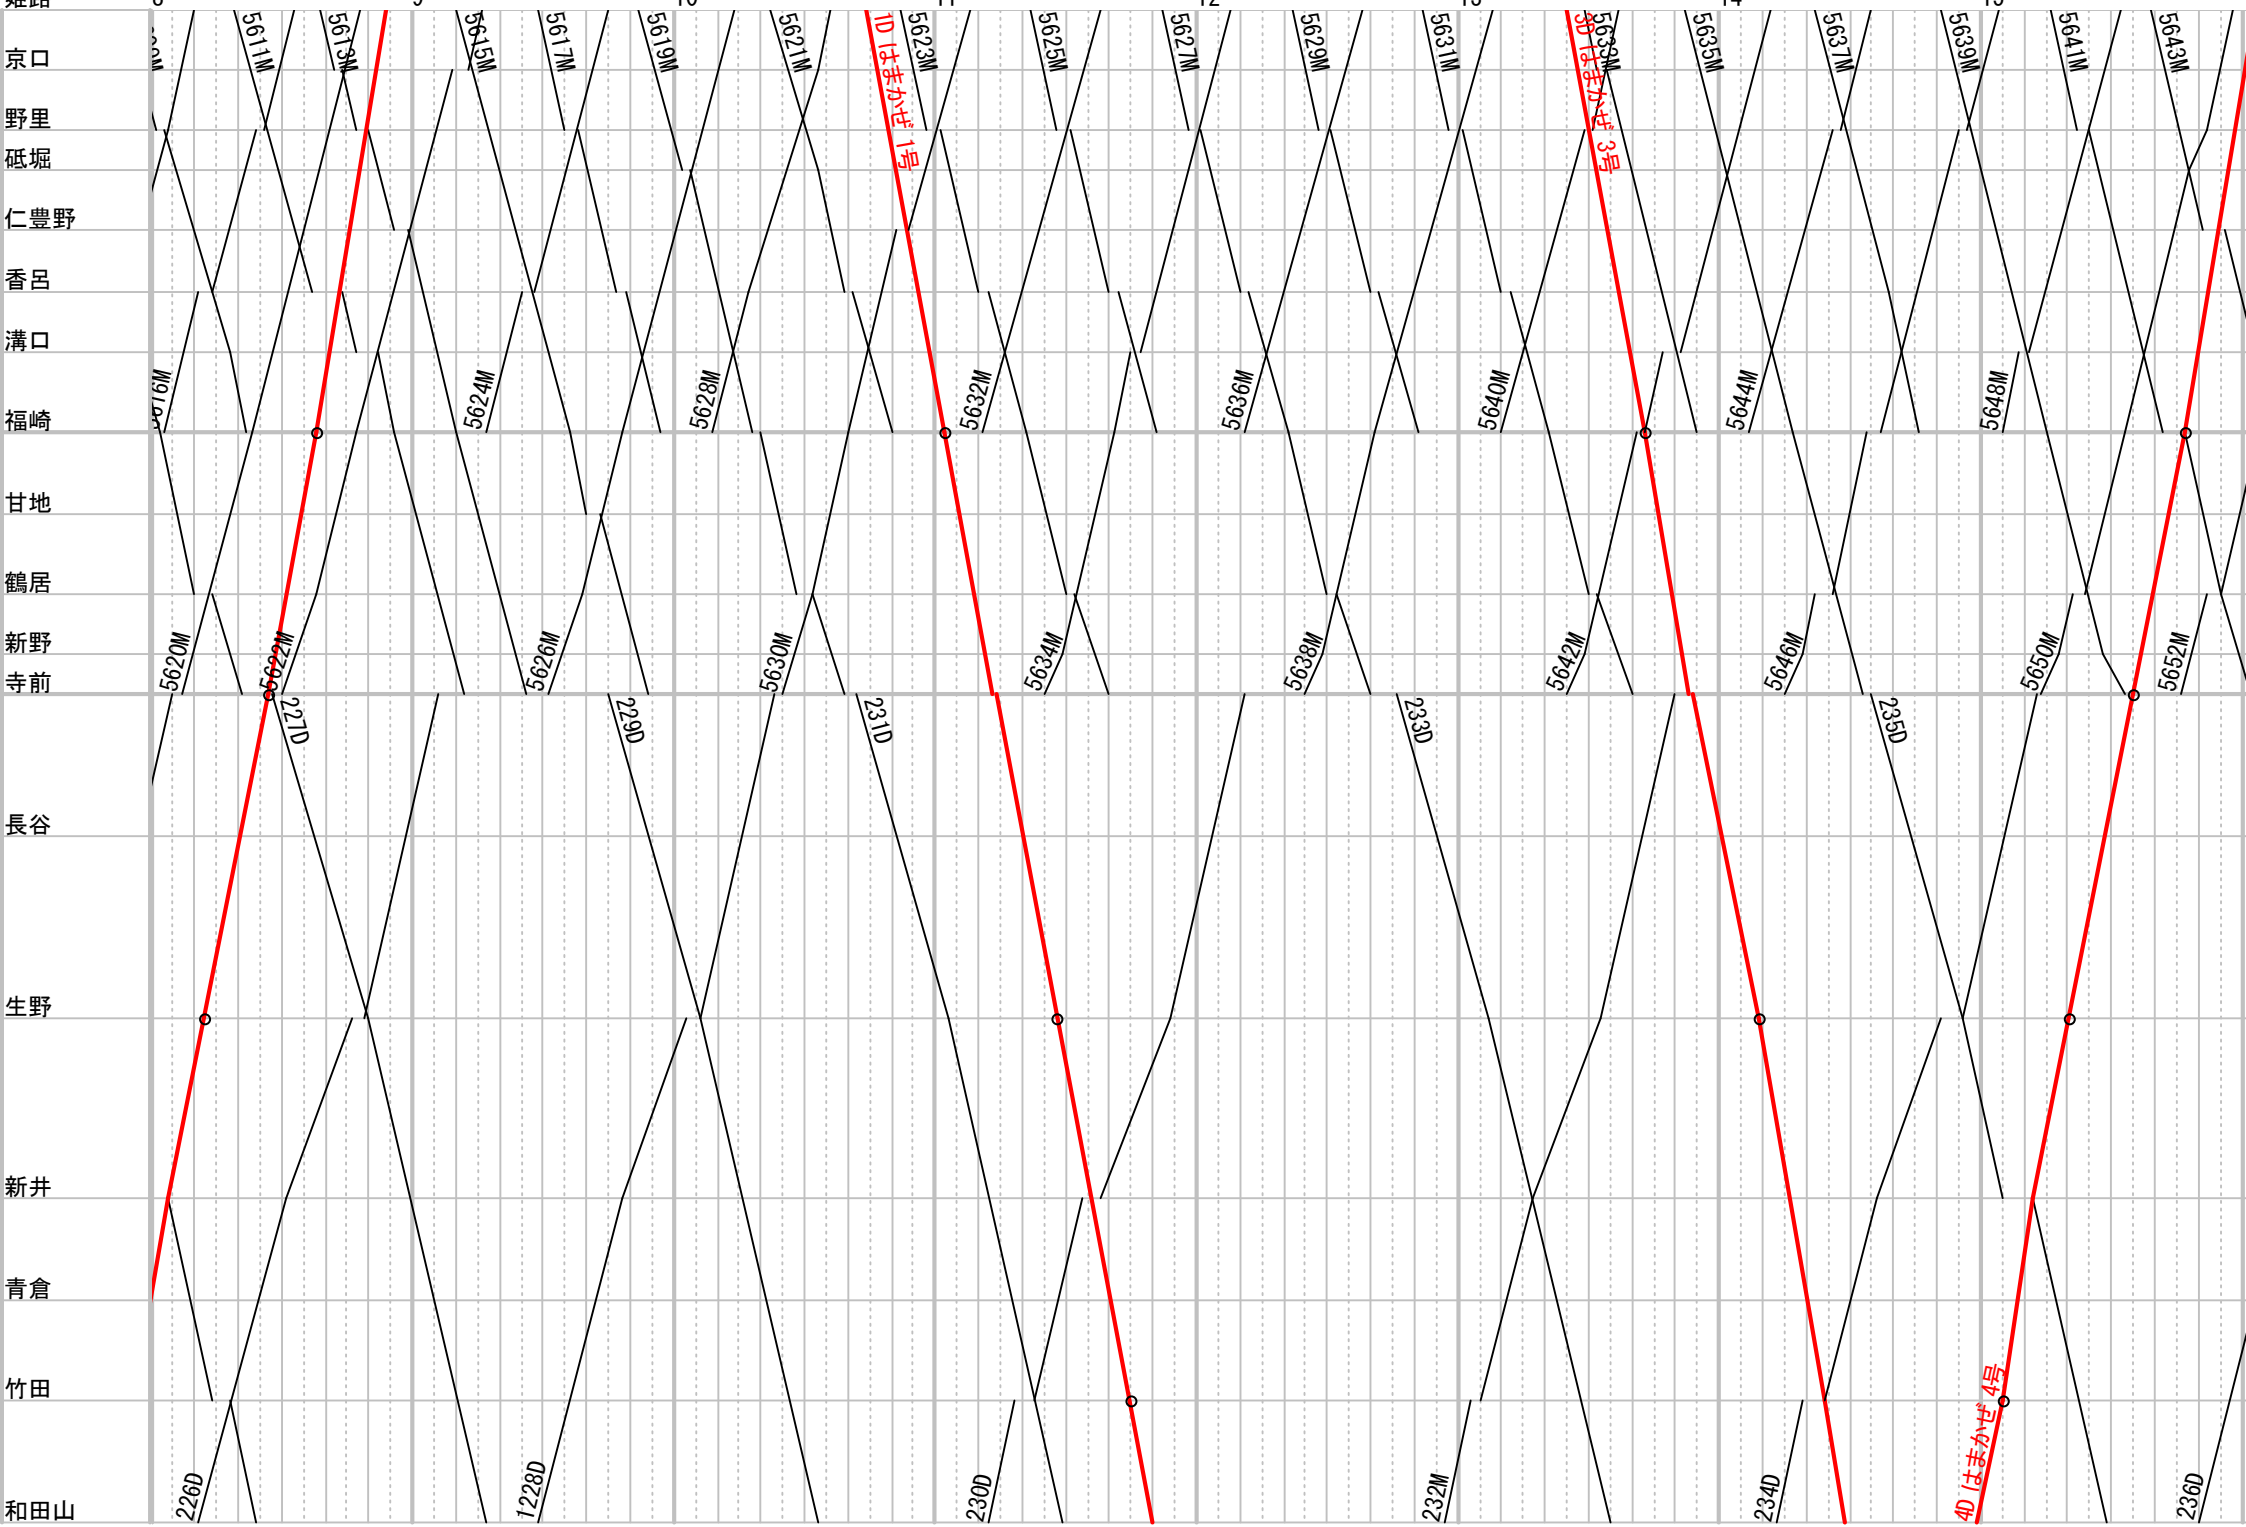

福伯線(姫路~和田山)土休日ダイヤ2021.10.29改正その2

60 はまかせ 6号

5665M  
~~5665M~~  
5号