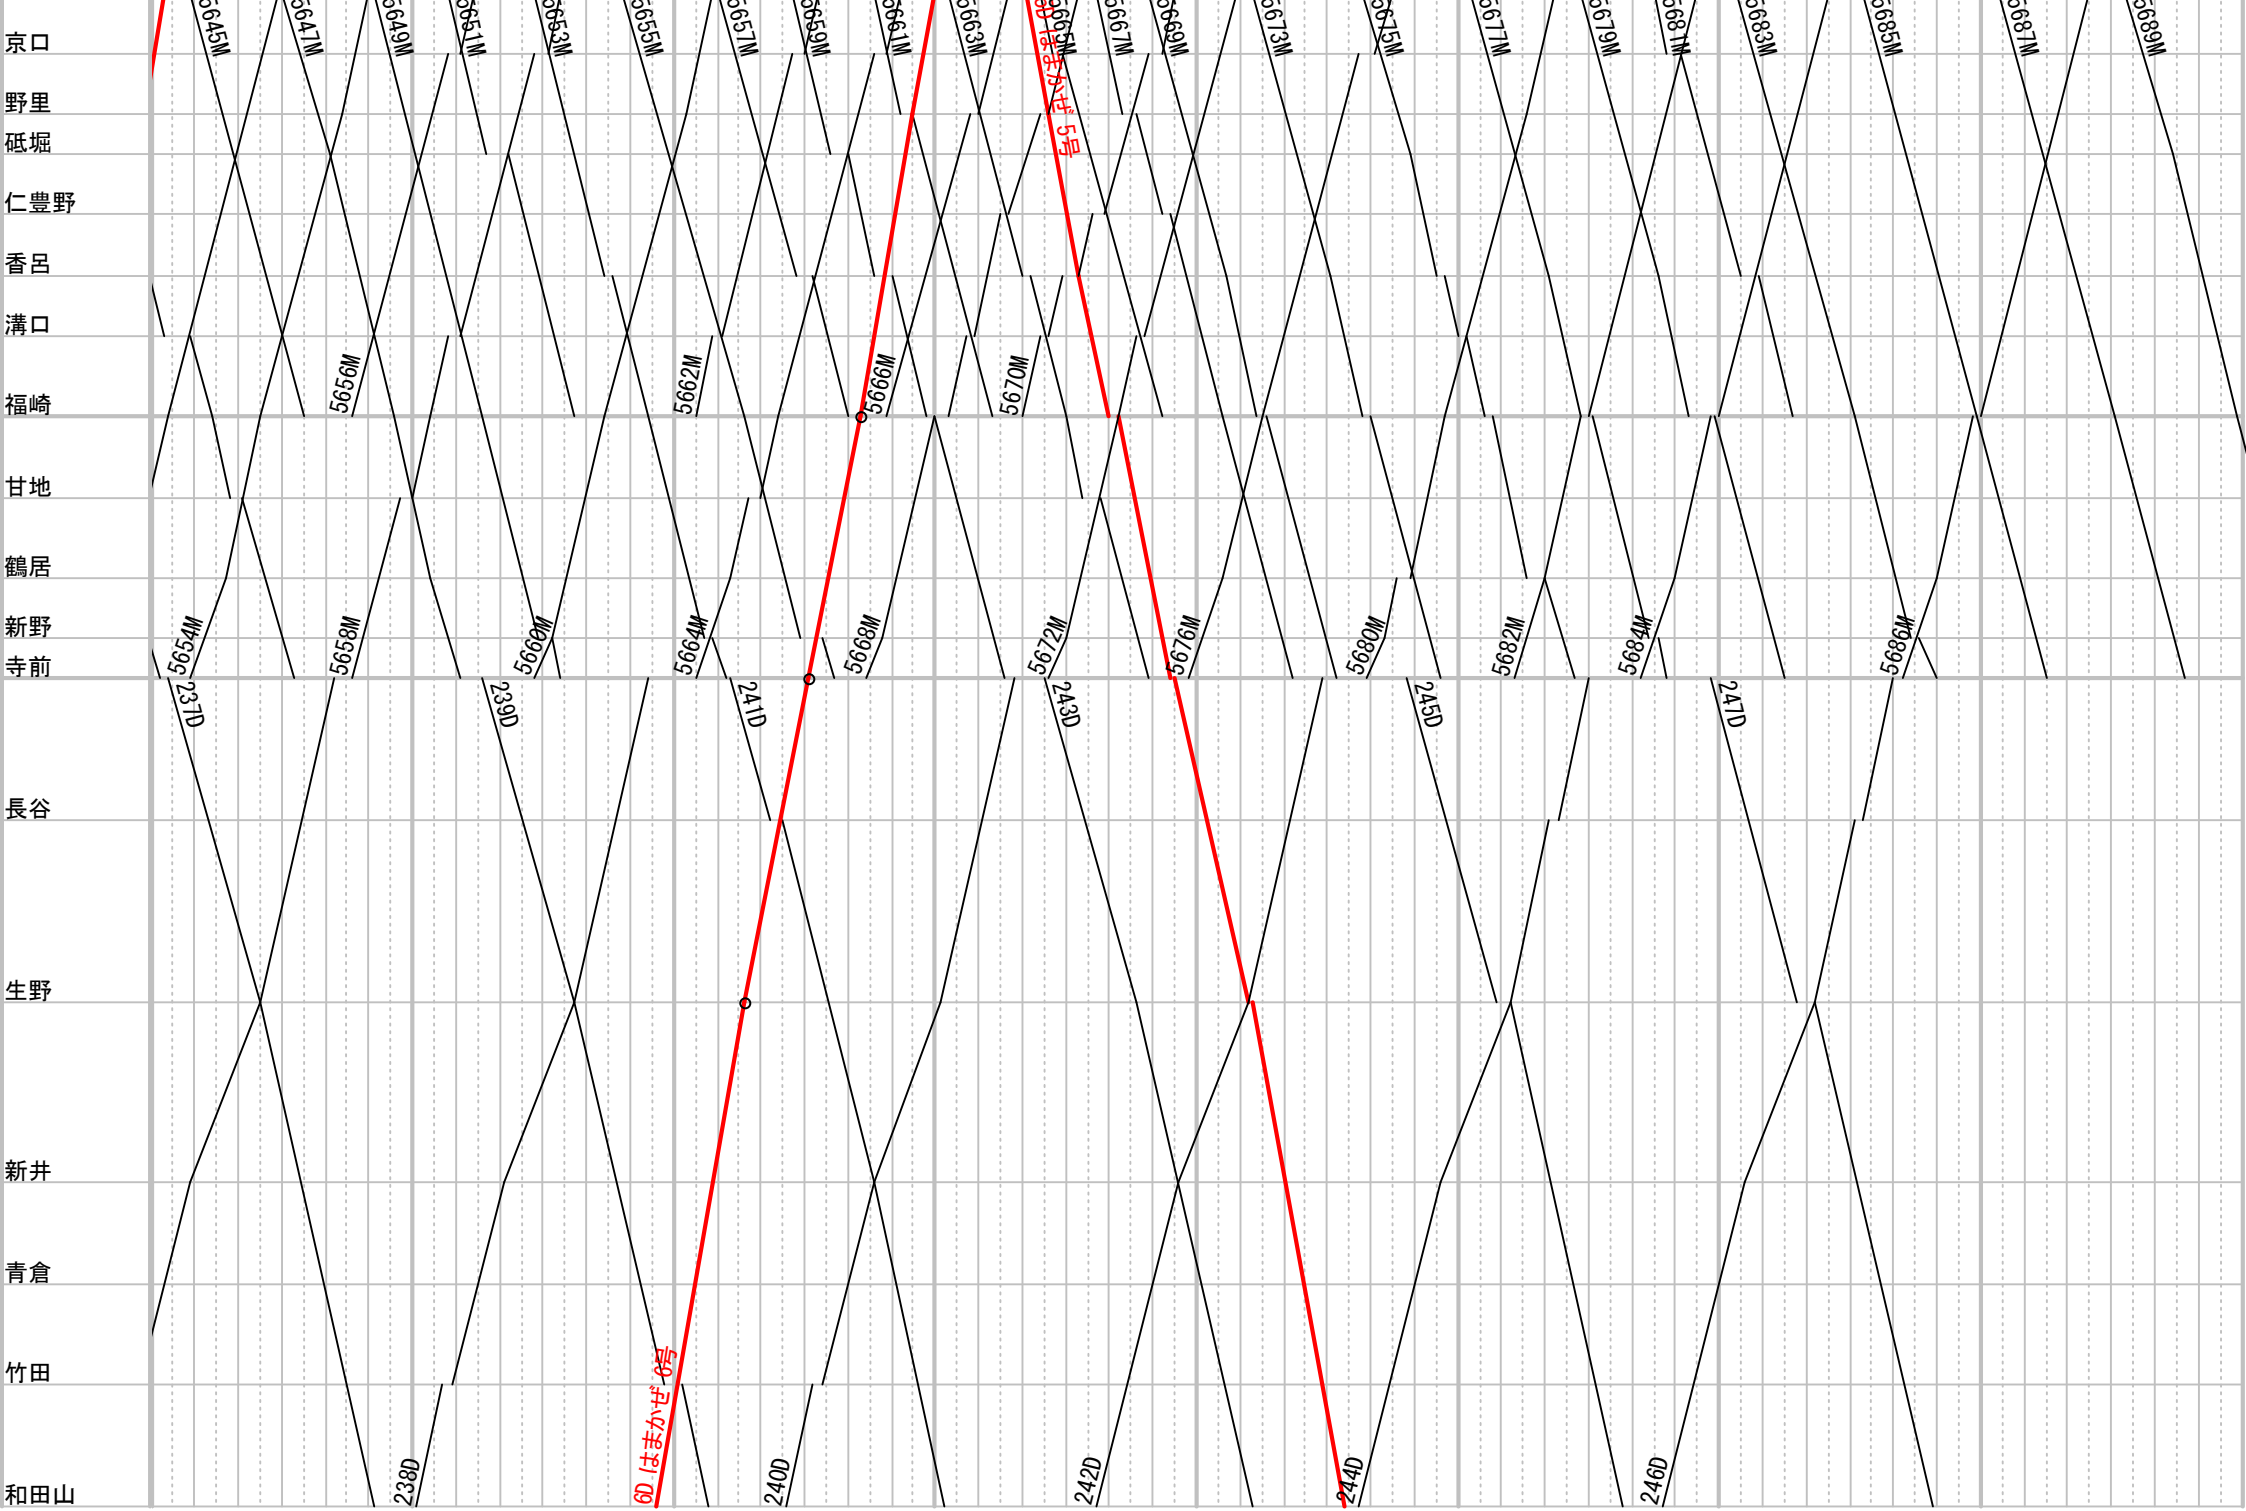

福伯線(姫路~和田山)土休日ダイヤ2021.10.29改正その2

60 はまかせ 6号

5665M  
~~5665M~~  
5号