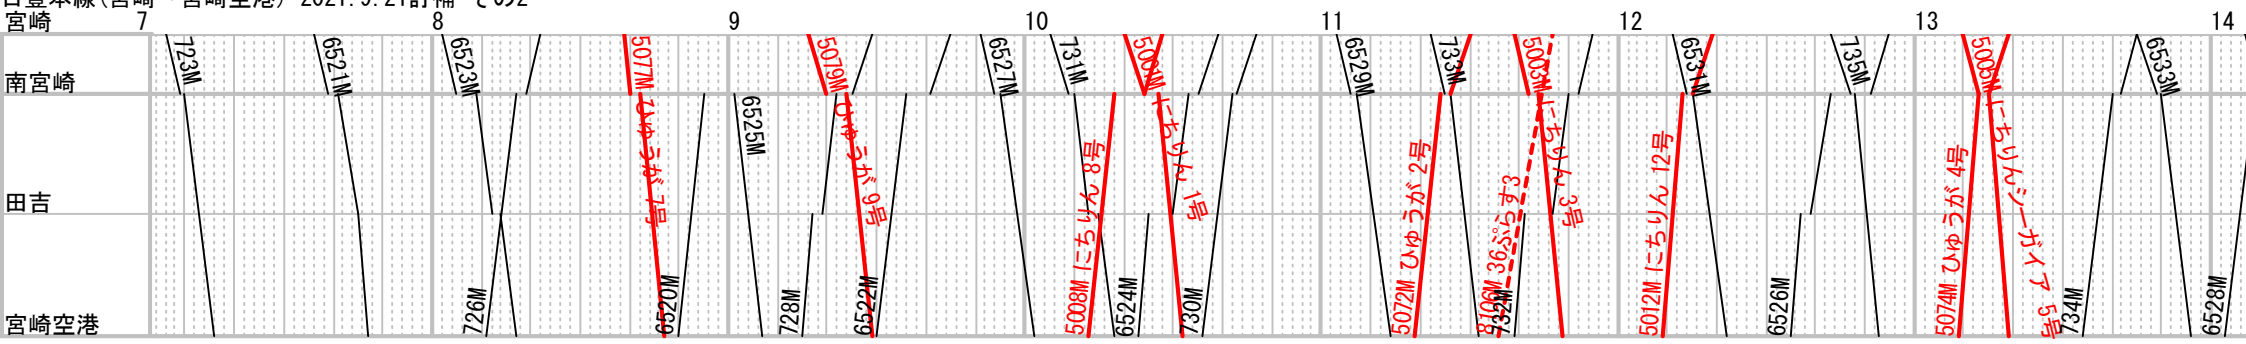

宮崎	0	1	2	3	4	5	6	7
南宮崎								
田吉								
宮崎空港								

501M 210号

500M にちりん 4号

宮崎	22	23	0
南宮崎			
田吉			
宮崎空港			

5084M ひゅうが 14号

752M