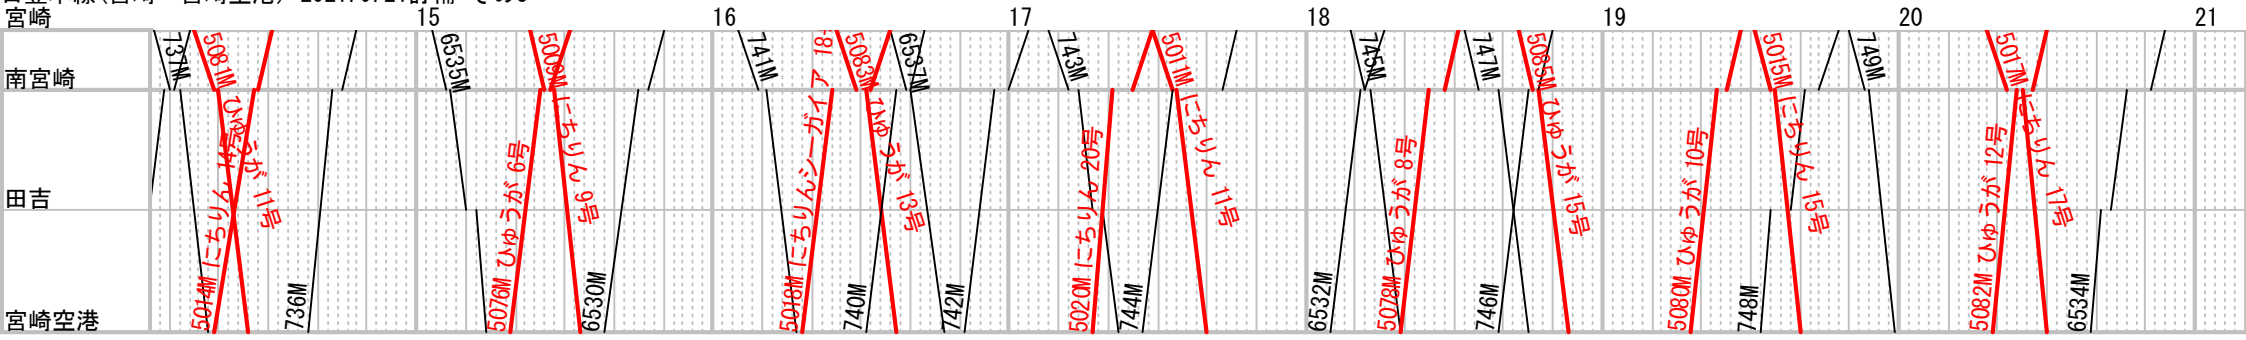

宮崎	0	1	2	3	4	5	6	7
南宮崎								
田吉								
宮崎空港								

501M 210号

500M にちりん 4号

宮崎	22	23	0
南宮崎			
田吉			
宮崎空港			

5084M ひゅうが 14号

752M